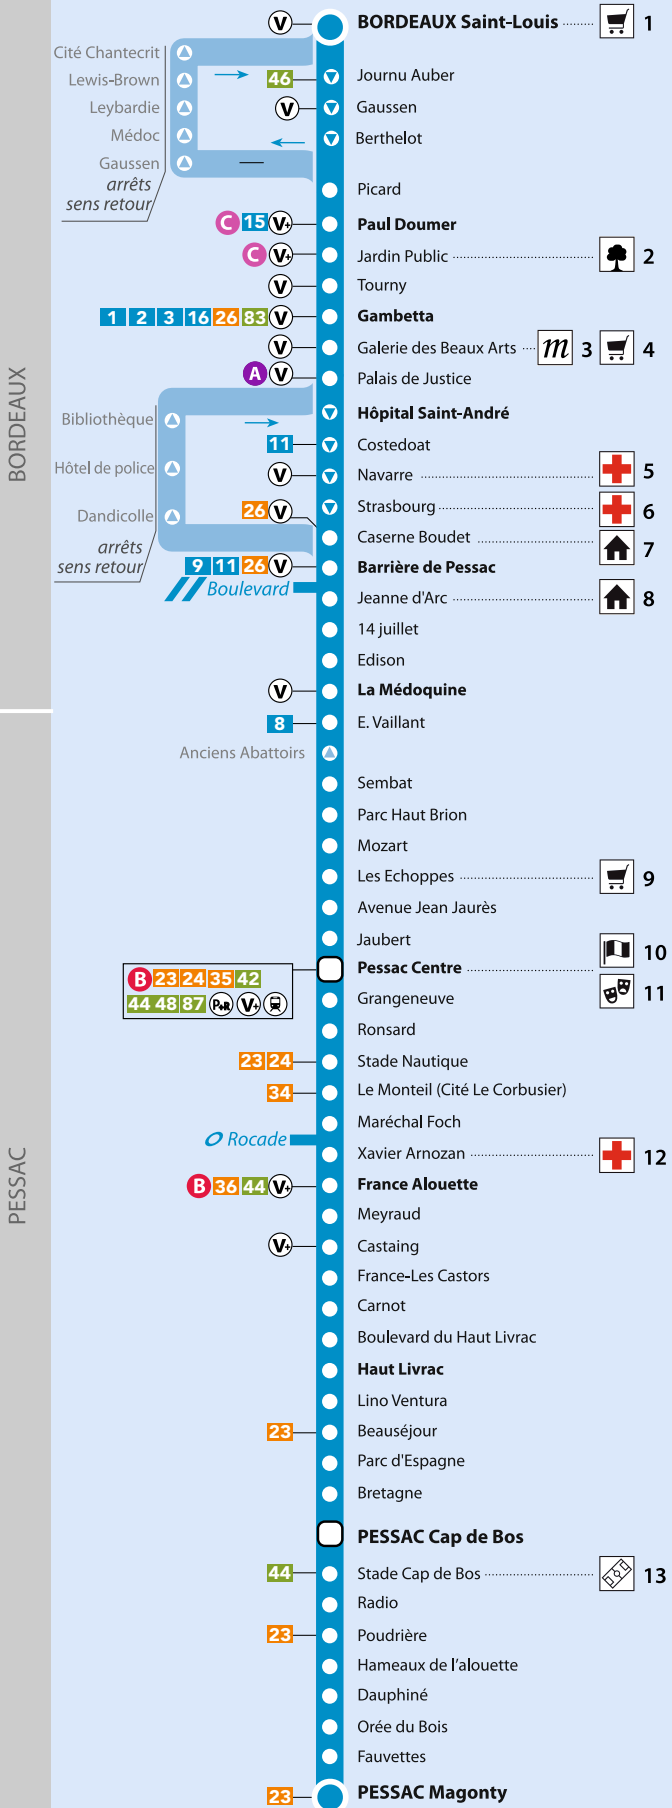

PLAN DE LIGNE

4 Lianes

Station Vélo

4

Lianes

Départ : BORDEAUX Saint-Louis
Destination : PESSAC Cap de Bos ou Magonty

Les horaires de passage et d'arrivée sont donnés à titre indicatif

Du lundi au vendredi

Tous les bus de cette ligne sont équipés d'une plateforme permettant l'accès aux personnes à mobilité réduite.

St Louis	500	530	555	615	630	643	652	700	707	716	724	732	743	753	804	815	825	836	846	856	906	916	926	936	946	956	1006	1016	1026	1036	1046	1056	1106	1116	1126	1136	1146	St Louis																
Paul Doumer	503	533	558	618	634	647	656	704	711	721	729	738	749	759	811	822	832	843	853	903	912	922	932	941	951	1001	1011	1021	1031	1041	1051	1101	1111	1121	1131	1141	1151	Paul Doumer																
Gambetta	508	538	603	624	641	654	705	713	720	730	738	748	800	810	822	833	844	855	905	915	924	934	944	953	1003	1013	1022	1032	1042	1052	1102	1112	1122	1132	1142	1152	1202	Gambetta																
Barrière de Pessac	516	546	611	632	651	704	715	723	730	743	751	801	814	824	836	847	858	908	918	927	937	947	956	1006	1016	1026	1036	1046	1056	1106	1116	1126	1136	1146	1156	1206	Barrière de Pessac																	
Pessac Centre	525	555	620	643	702	718	729	737	745	758	806	816	829	839	851	902	912	920	930	940	949	959	1009	1018	1028	1037	1047	1057	1107	1117	1127	1137	1147	1157	1207	1217	1227	Pessac Centre																
France Alouette	530	601	626	650	709	725	736	744	752	805	813	823	836	846	858	909	919	927	937	947	956	1006	1016	1025	1035	1044	1054	1104	1114	1124	1134	1144	1154	1204	1214	1224	1234	France Alouette																
Cap de Bos	539	610	635	659	719	735	746	754	802	815	823	833	846	856	908	919	929	937	947	957	1007	1017	1026	1035	1045	1054	1104	1114	1124	1134	1144	1154	1204	1214	1224	1234	1244	Cap de Bos																
Magonty	546	617	642	706	726	743	754	802	810	823	831	841	851	904	927	945	957	1005	1024	1043	1102	1122	1142	1202	1222	1242	1302	1322	1342	1402	1422	1442	1502	1523	1543	1602	1624	1634	1646	1655	1705	1717	1727	1737	1747	1757	1809	1820	1830	1840	1849	1859	1909	Magonty

UN BUS TOUTES LES 10 MN